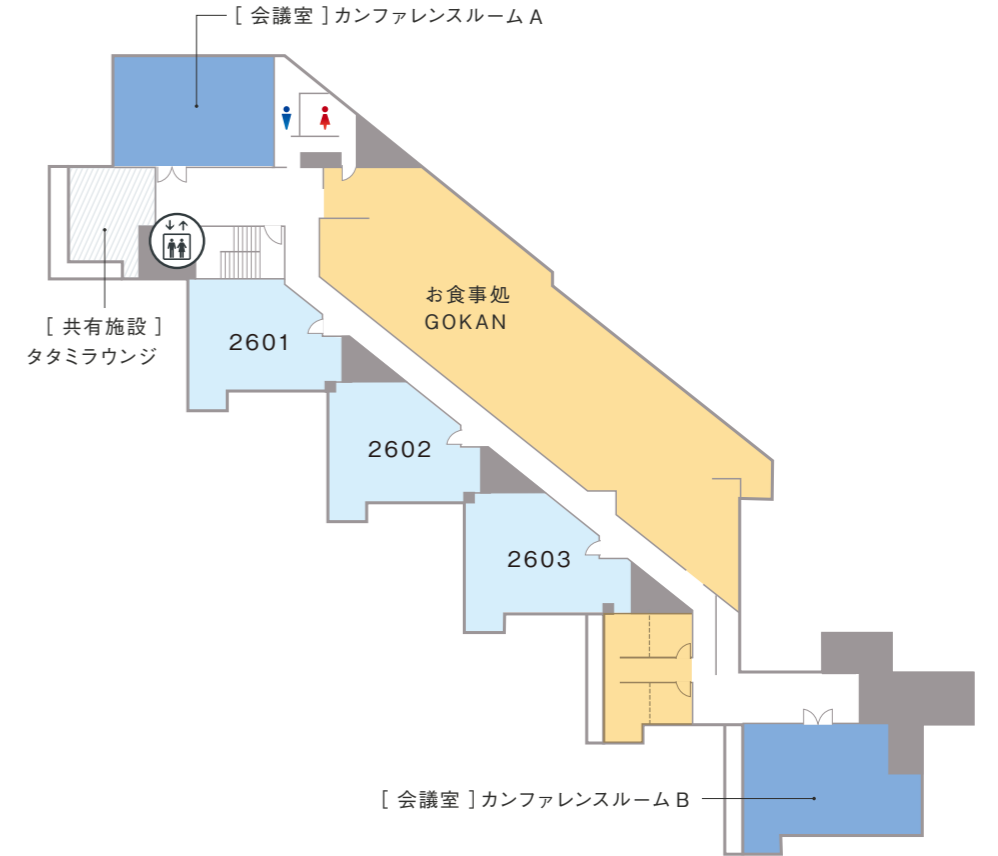

28F [RF] 星空テラス

27F ホテルエントランス / フロント階

26F

25F

24F

共有施設 会議室 お食事処