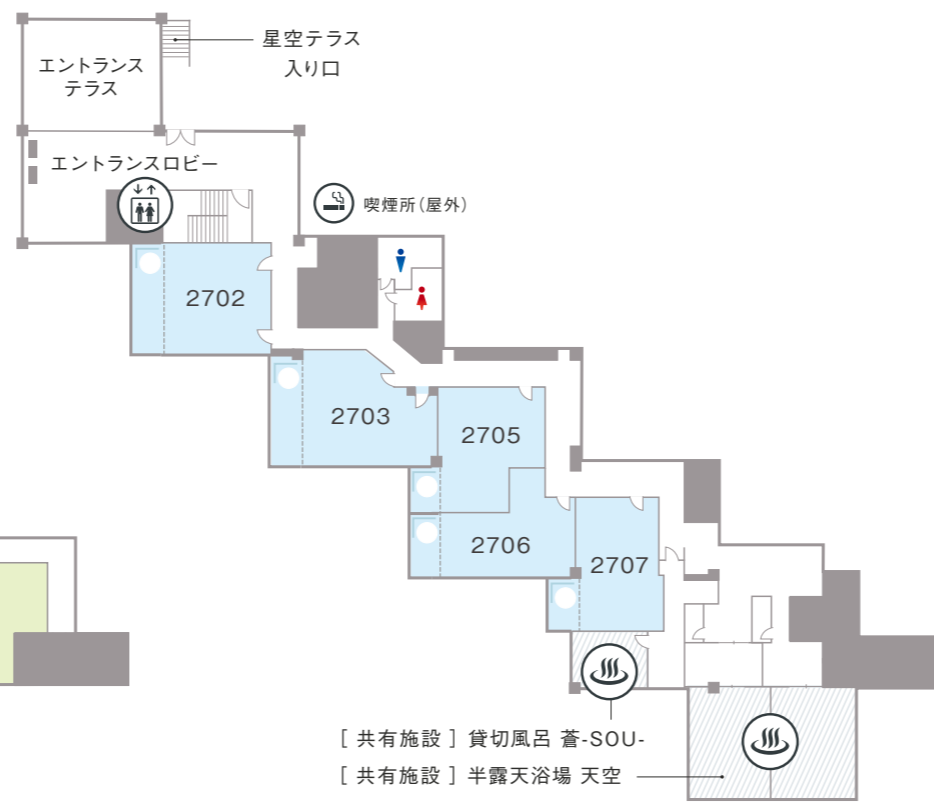

28F [RF] 星空テラス

27F ホテルエントランス / フロント階

26F

25F

24F

共有施設 会議室 お食事処