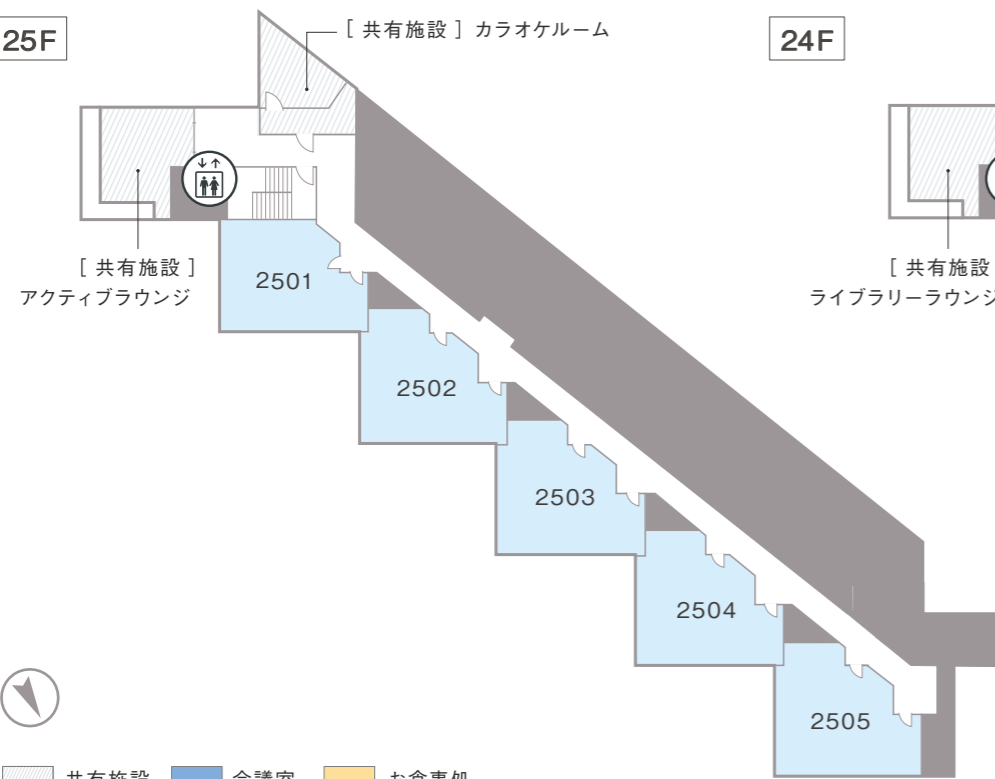

28F [RF] 星空テラス

27F ホテルエントランス / フロント階

26F

25F

24F

共有施設 会議室 お食事処