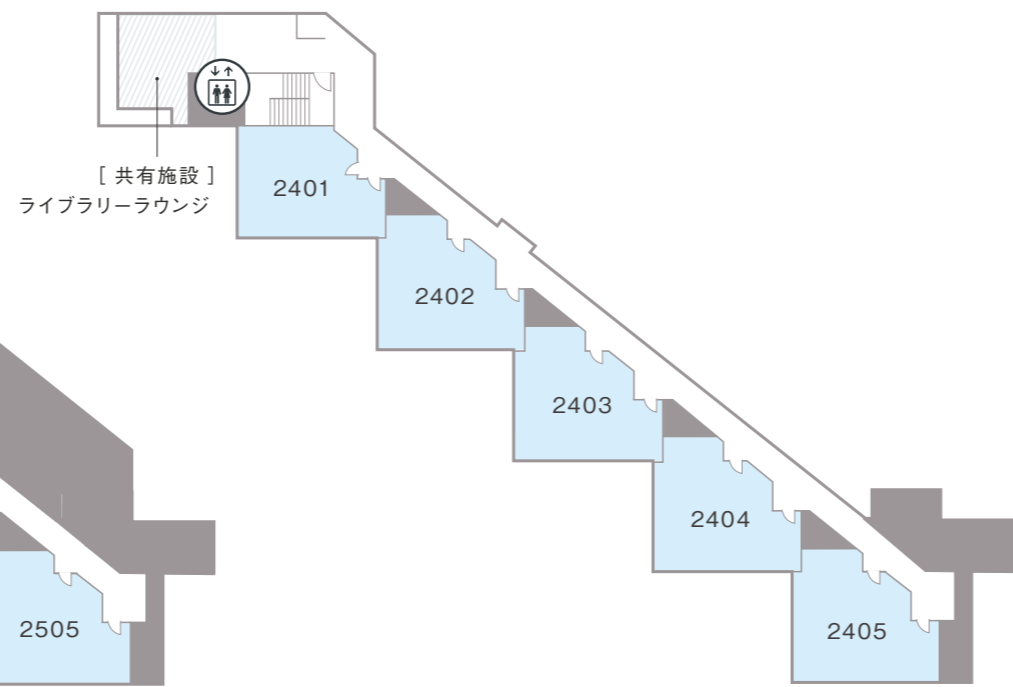

28F [RF] 星空テラス

27F ホテルエントランス / フロント階

26F

25F

24F

共有施設 会議室 お食事処